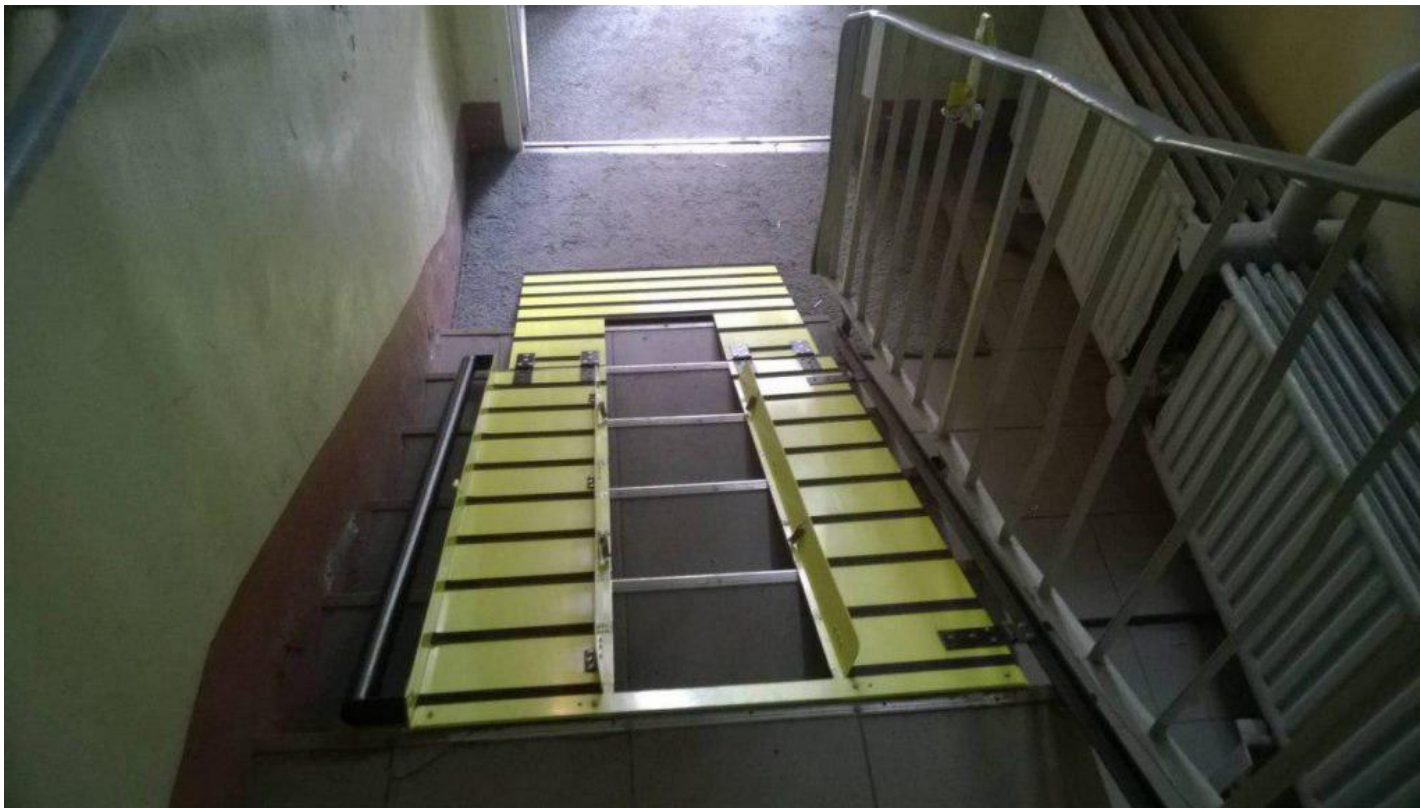

## Пандус для инвалидов был выломан в одном из подъездов Лефортова

01.02.2019

**Главным следственным управлением была начата проверка в связи с инцидентом, произошедшим в районе Лефортово. Об этом сообщается на сайте ведомства.**

Так, на Авиамоторной улице злоумышленники выломали откидной пандус для инвалидов в подъезде жилого дома.

Ранее конструкция была установлена управляющей компанией специально для ребенка с ограниченными возможностями здоровья, проживающего в этом доме. По всей видимости, специальное устройство помешало соседям. Ранее пандус уже пытались повредить. Неизвестные заклеивали щеколду устройства.